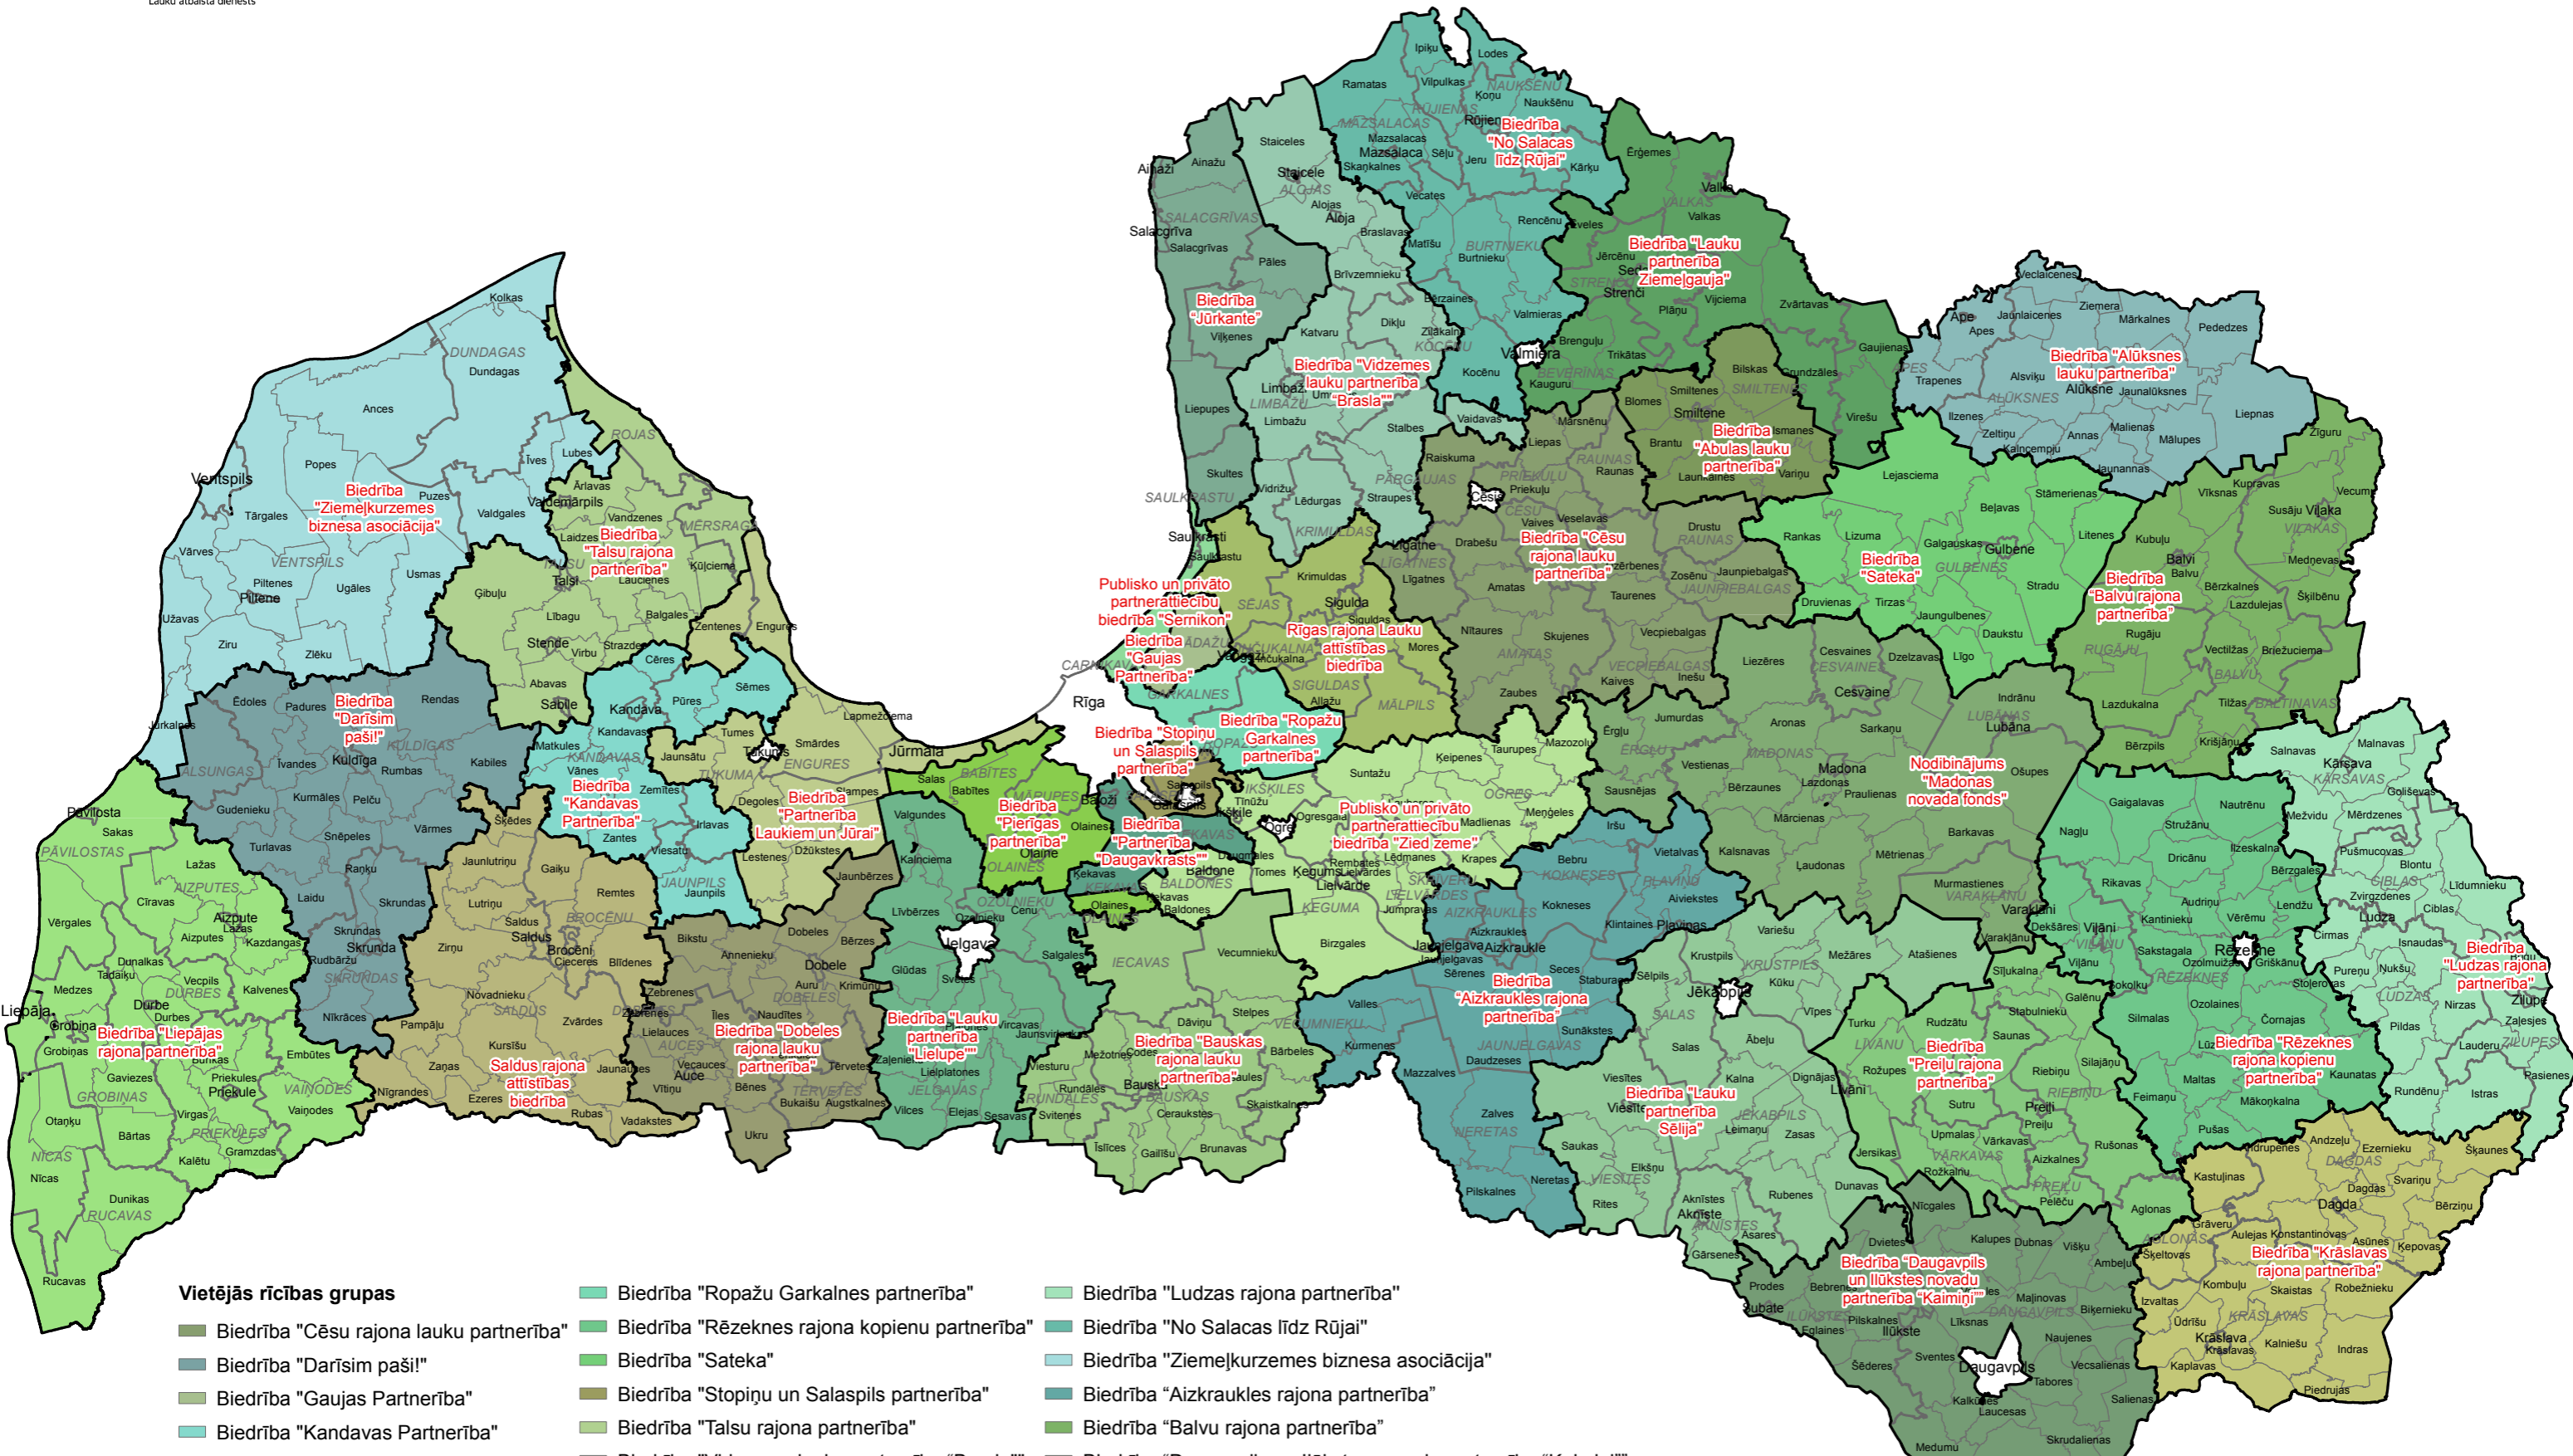

Vietējo rīcības grupu darbības teritorijas 2015. - 2020. gadā

Lauku atbalsta dienests

Vietējās rīcības grupas

- Biedrība "Cēsu rajona lauku partnerība"
- Biedrība "Daršim pašim!"
- Biedrība "Gaujas Partnerība"
- Biedrība "Kandavas Partnerība"
- Biedrība "Krāslavas rajona partnerība"
- Biedrība "Lauku partnerība Sēlija"
- Biedrība "Liepājas rajona partnerība"
- Biedrība "Partnerība Daugavkrasts"
- Biedrība "Partnerība Laukiem un Jūrai"
- Biedrība "Pierīgas partnerība"
- Biedrība "Preiļu rajona partnerība"
- Biedrība "Ropažu Garkalnes partnerība"
- Biedrība "Rēzeknes rajona kopienu partnerība"
- Biedrība "Sateka"
- Biedrība "Talsu rajona partnerība"
- Biedrība "Vidzemes lauku partnerība "Brasla"™"
- Biedrība "Abulas lauku partnerība"
- Biedrība "Dobeles rajona lauku partnerība"
- Biedrība "Lauku partnerība "Lielupe"™"
- Biedrība "Lauku partnerība Ziemeļgauja"
- Biedrība "No Salacas līdz Rūjai"
- Biedrība "Ziemeļkurzemes biznesa asociācija"
- Biedrība "Stopiņu un Salaspils partnerība"
- Biedrība "Daugavpils un Ilūkstes novadu partnerība "Kaimiņi"™"
- Biedrība "Aizkraukles rajona partnerība"
- Biedrība "Balvu rajona partnerība"
- Biedrība "Daugavpils un Ilūkstes novadu partnerība "Kaimiņi"™"
- Biedrība "Jūrkante"
- Nodibinājums "Madonas novada fonds"
- Publiko un privāto partnerattiecību biedrība "Sernikon"
- Publiko un privāto partnerattiecību biedrība "Zied zeme"
- Rīgas rajona Lauku attīstības biedrība
- Saldus rajona attīstības biedrība

Administratīvās vienības

- Rīga
- pilsētas
- ĶĒKAVAS
- novadi
- Salas
- pagasti

1:1 100 000